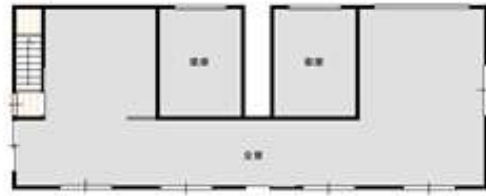

道路：約2.7m

約35.67m

現況：畑
(地目：畑)

約33.61m

道路：6m