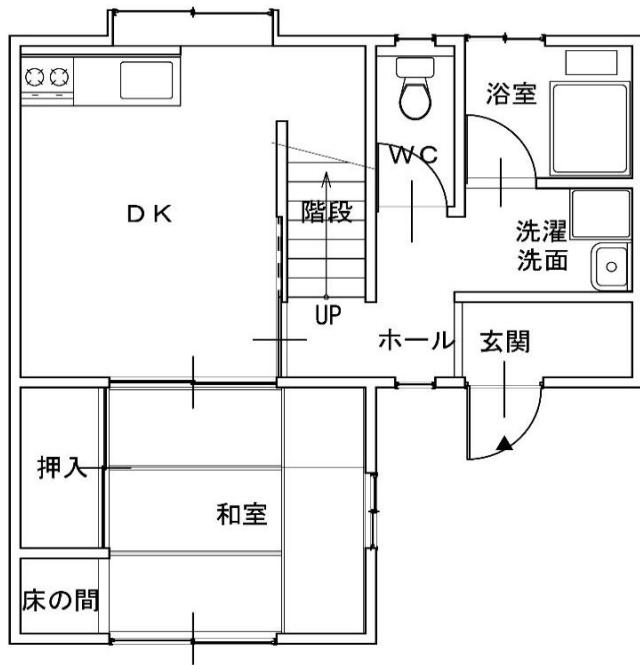

○住宅の間取り

団地名	所在地	住宅の形態	長屋タイプ
第1内池団地	日野町大字内池150番地	木造2階建 2DK	

外観

キッチン

浴室

洗面台

トイレ

○募集部屋位置

C-6 (3DK)	C-5 (3DK)	C-4 (3DK)	C-3 (3DK)	C-2 (3DK)	C-1 (3DK)
--------------	--------------	--------------	--------------	--------------	--------------

D-6 (2DK)	D-5 (2DK)	D-4 (2DK)	D-3 (2DK)	D-2 (2DK)	D-1 (2DK) ○空 募集部屋
--------------	--------------	--------------	--------------	--------------	------------------------------------

○住宅の間取り

団地名	所在地	住宅の形態	長屋タイプ
西山団地	日野町大字豊田205番地20	PC造2階建 3DK	

外観

キッチン

浴室

洗面台

トイレ

○募集部屋位置