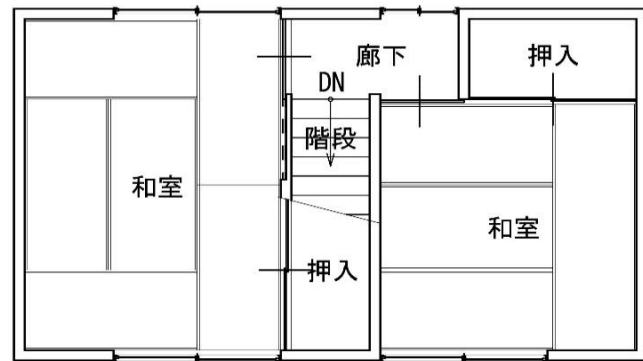

○住宅の間取り

団地名	所在地	住宅の形態	長屋タイプ
第1内池団地	日野町大字内池150番地	木造2階建 2DK	

外観

キッチン

浴室

洗面台

トイレ

○募集部屋位置

C-6 (3DK)	C-5 (3DK)	C-4 (3DK)	C-3 (3DK)	C-2 (3DK)	C-1 (3DK)
--------------	--------------	--------------	--------------	--------------	--------------

D-6 (2DK)	D-5 (2DK)	D-4 (2DK)	D-3 (2DK)	D-2 (2DK)	D-1 (2DK) ○空 募集部屋
--------------	--------------	--------------	--------------	--------------	------------------------------------

○住宅の間取り

団地名	所在地	住宅の形態	長屋タイプ
西山団地	日野町大字豊田205番地20	PC造2階建 3DK	

外観

キッチン

浴室

洗面台

トイレ

○募集部屋位置