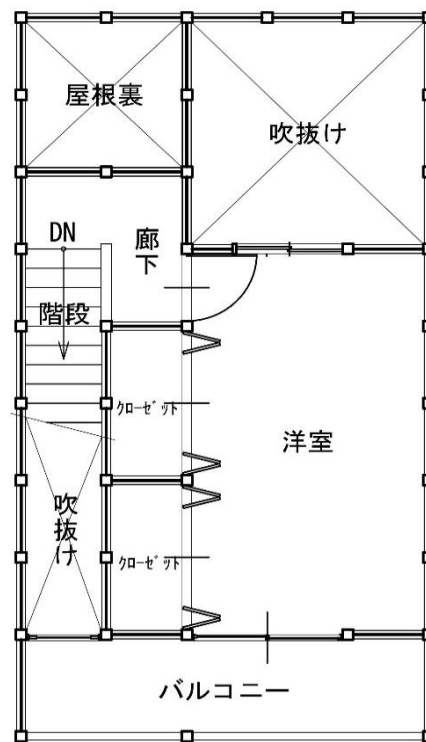

○住宅の間取り

団地名	所在地	住宅の形態	長屋タイプ
第1内池団地	日野町大字内池150番地	木造2階建 2DK	

外観

キッチン

浴室

洗面台

トイレ

○募集部屋位置

C-6 (3DK)	C-5 (3DK)	C-4 (3DK)	C-3 (3DK)	C-2 (3DK)	C-1 (3DK)
--------------	--------------	--------------	--------------	--------------	--------------

D-6 (2DK)	D-5 (2DK)	D-4 (2DK)	D-3 (2DK)	D-2 (2DK)	D-1 (2DK) ○空 募集部屋
--------------	--------------	--------------	--------------	--------------	------------------------------------

○住宅の間取り

団地名	所在地	住宅の形態	長屋タイプ
西山団地	日野町大字豊田205番地20	PC造2階建 3DK	

外観

キッチン

浴室

洗面台

トイレ

○募集部屋位置