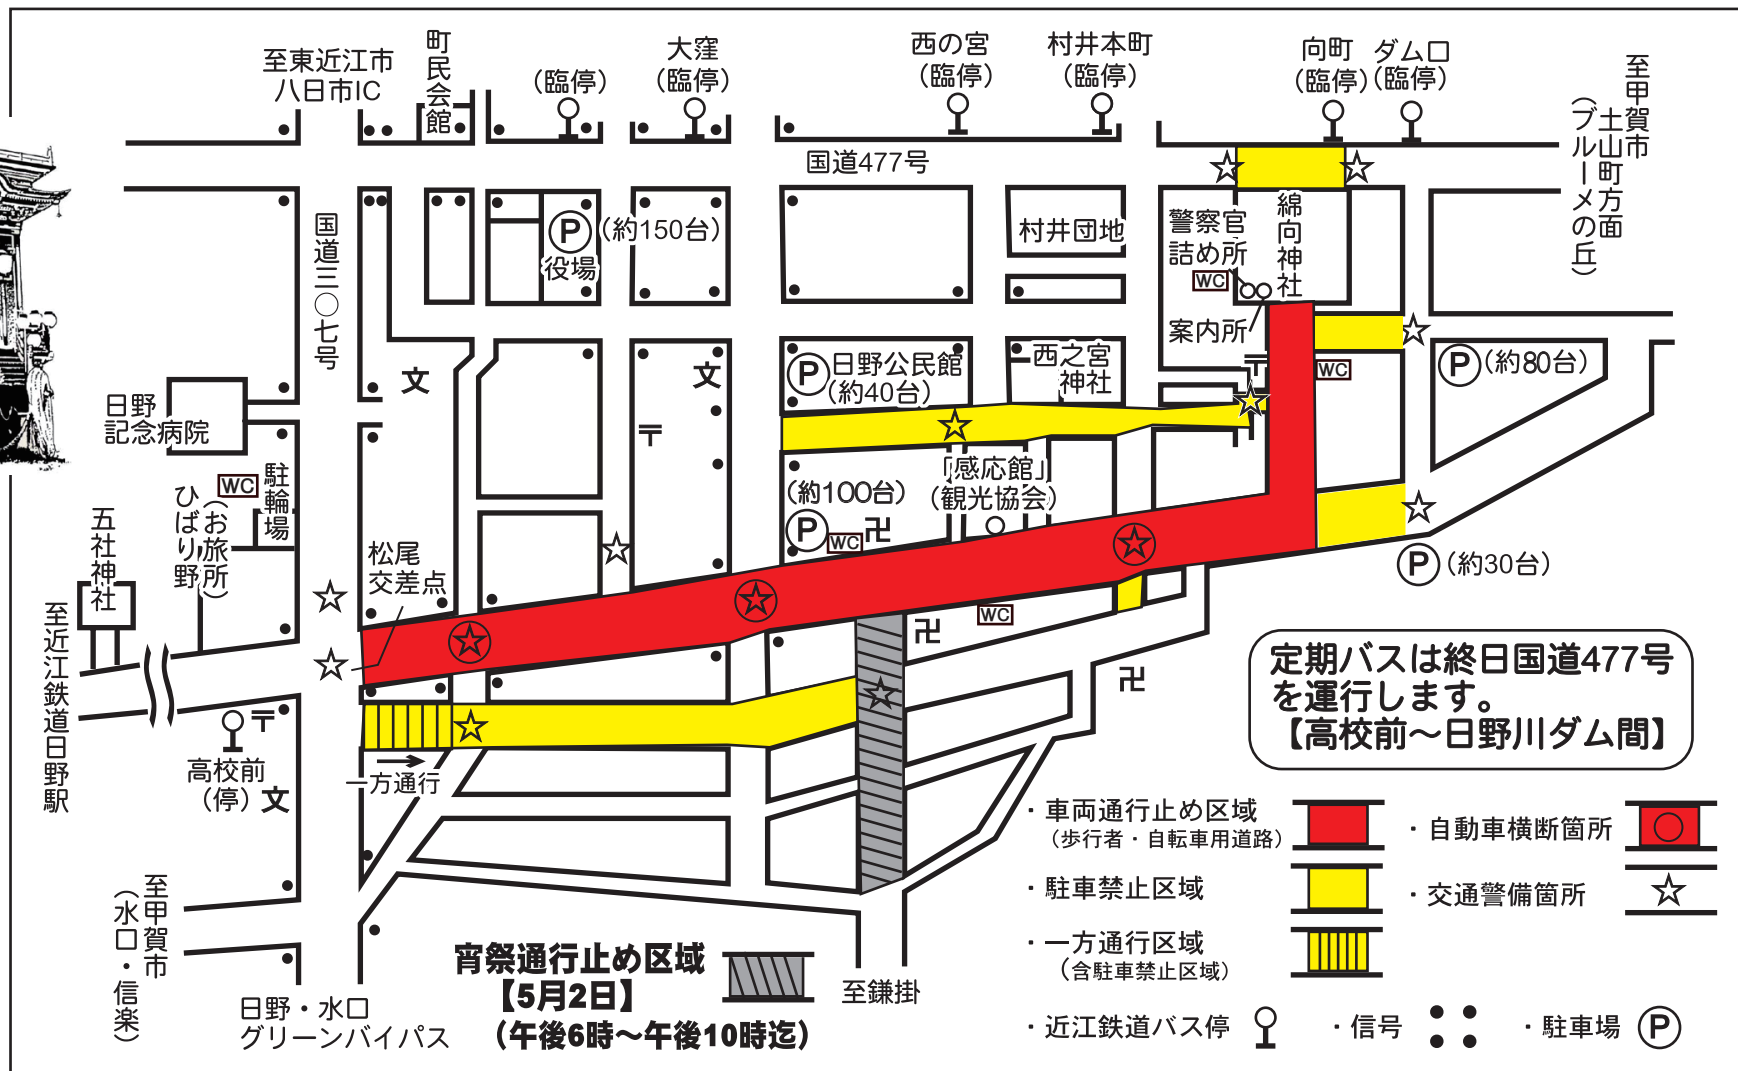

# 日野まつり案内図

令和5年 5月3日(祝)

綿向神社周辺は混雑しますので、駐車場は日野町役場などをご利用いただきますようご協力をお願いします。

日野観光協会

日野まつり交通規制  
午前8時から午後8時まで

◆祭礼のお渡り(行列)の進行にご協力ください。  
※緊急自動車などの通行確保のため、駐車禁止区域への路上駐車は絶対にご遠慮ください。  
※地域住民の皆様も交通規制の厳守をお願いします。また他所ご関係の方へもお知らせください。