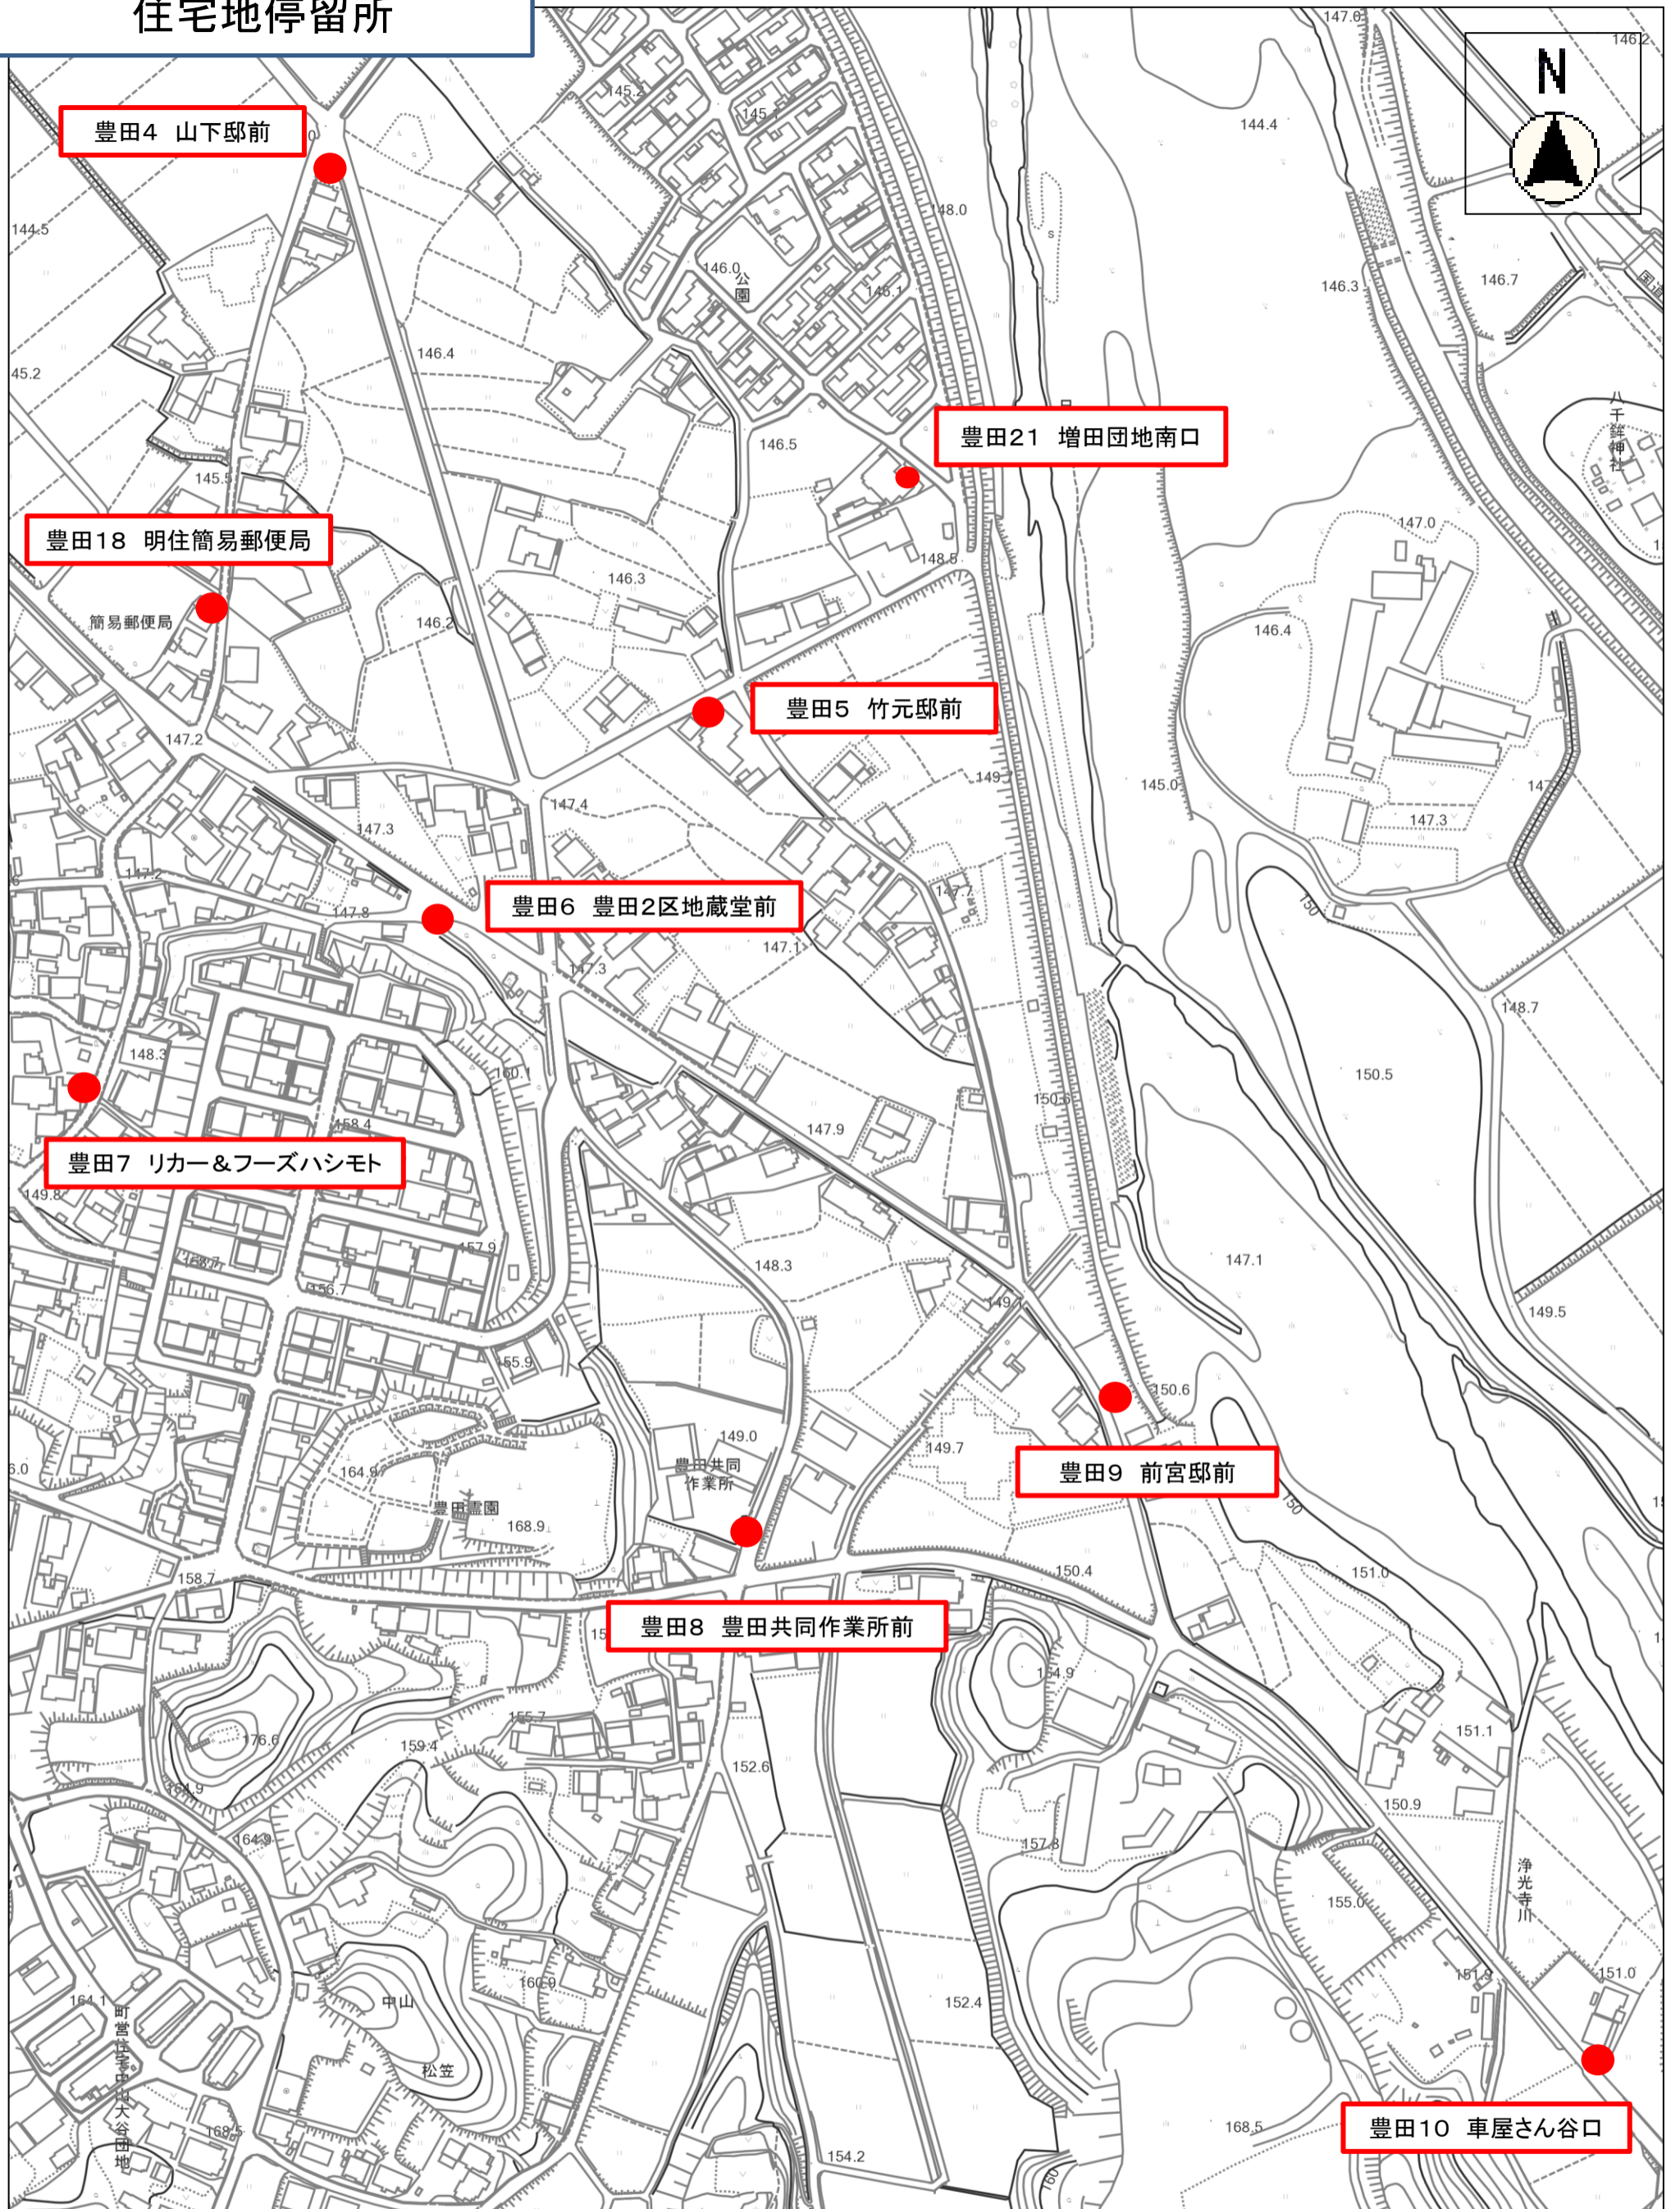

住宅地停留所

豊田2区