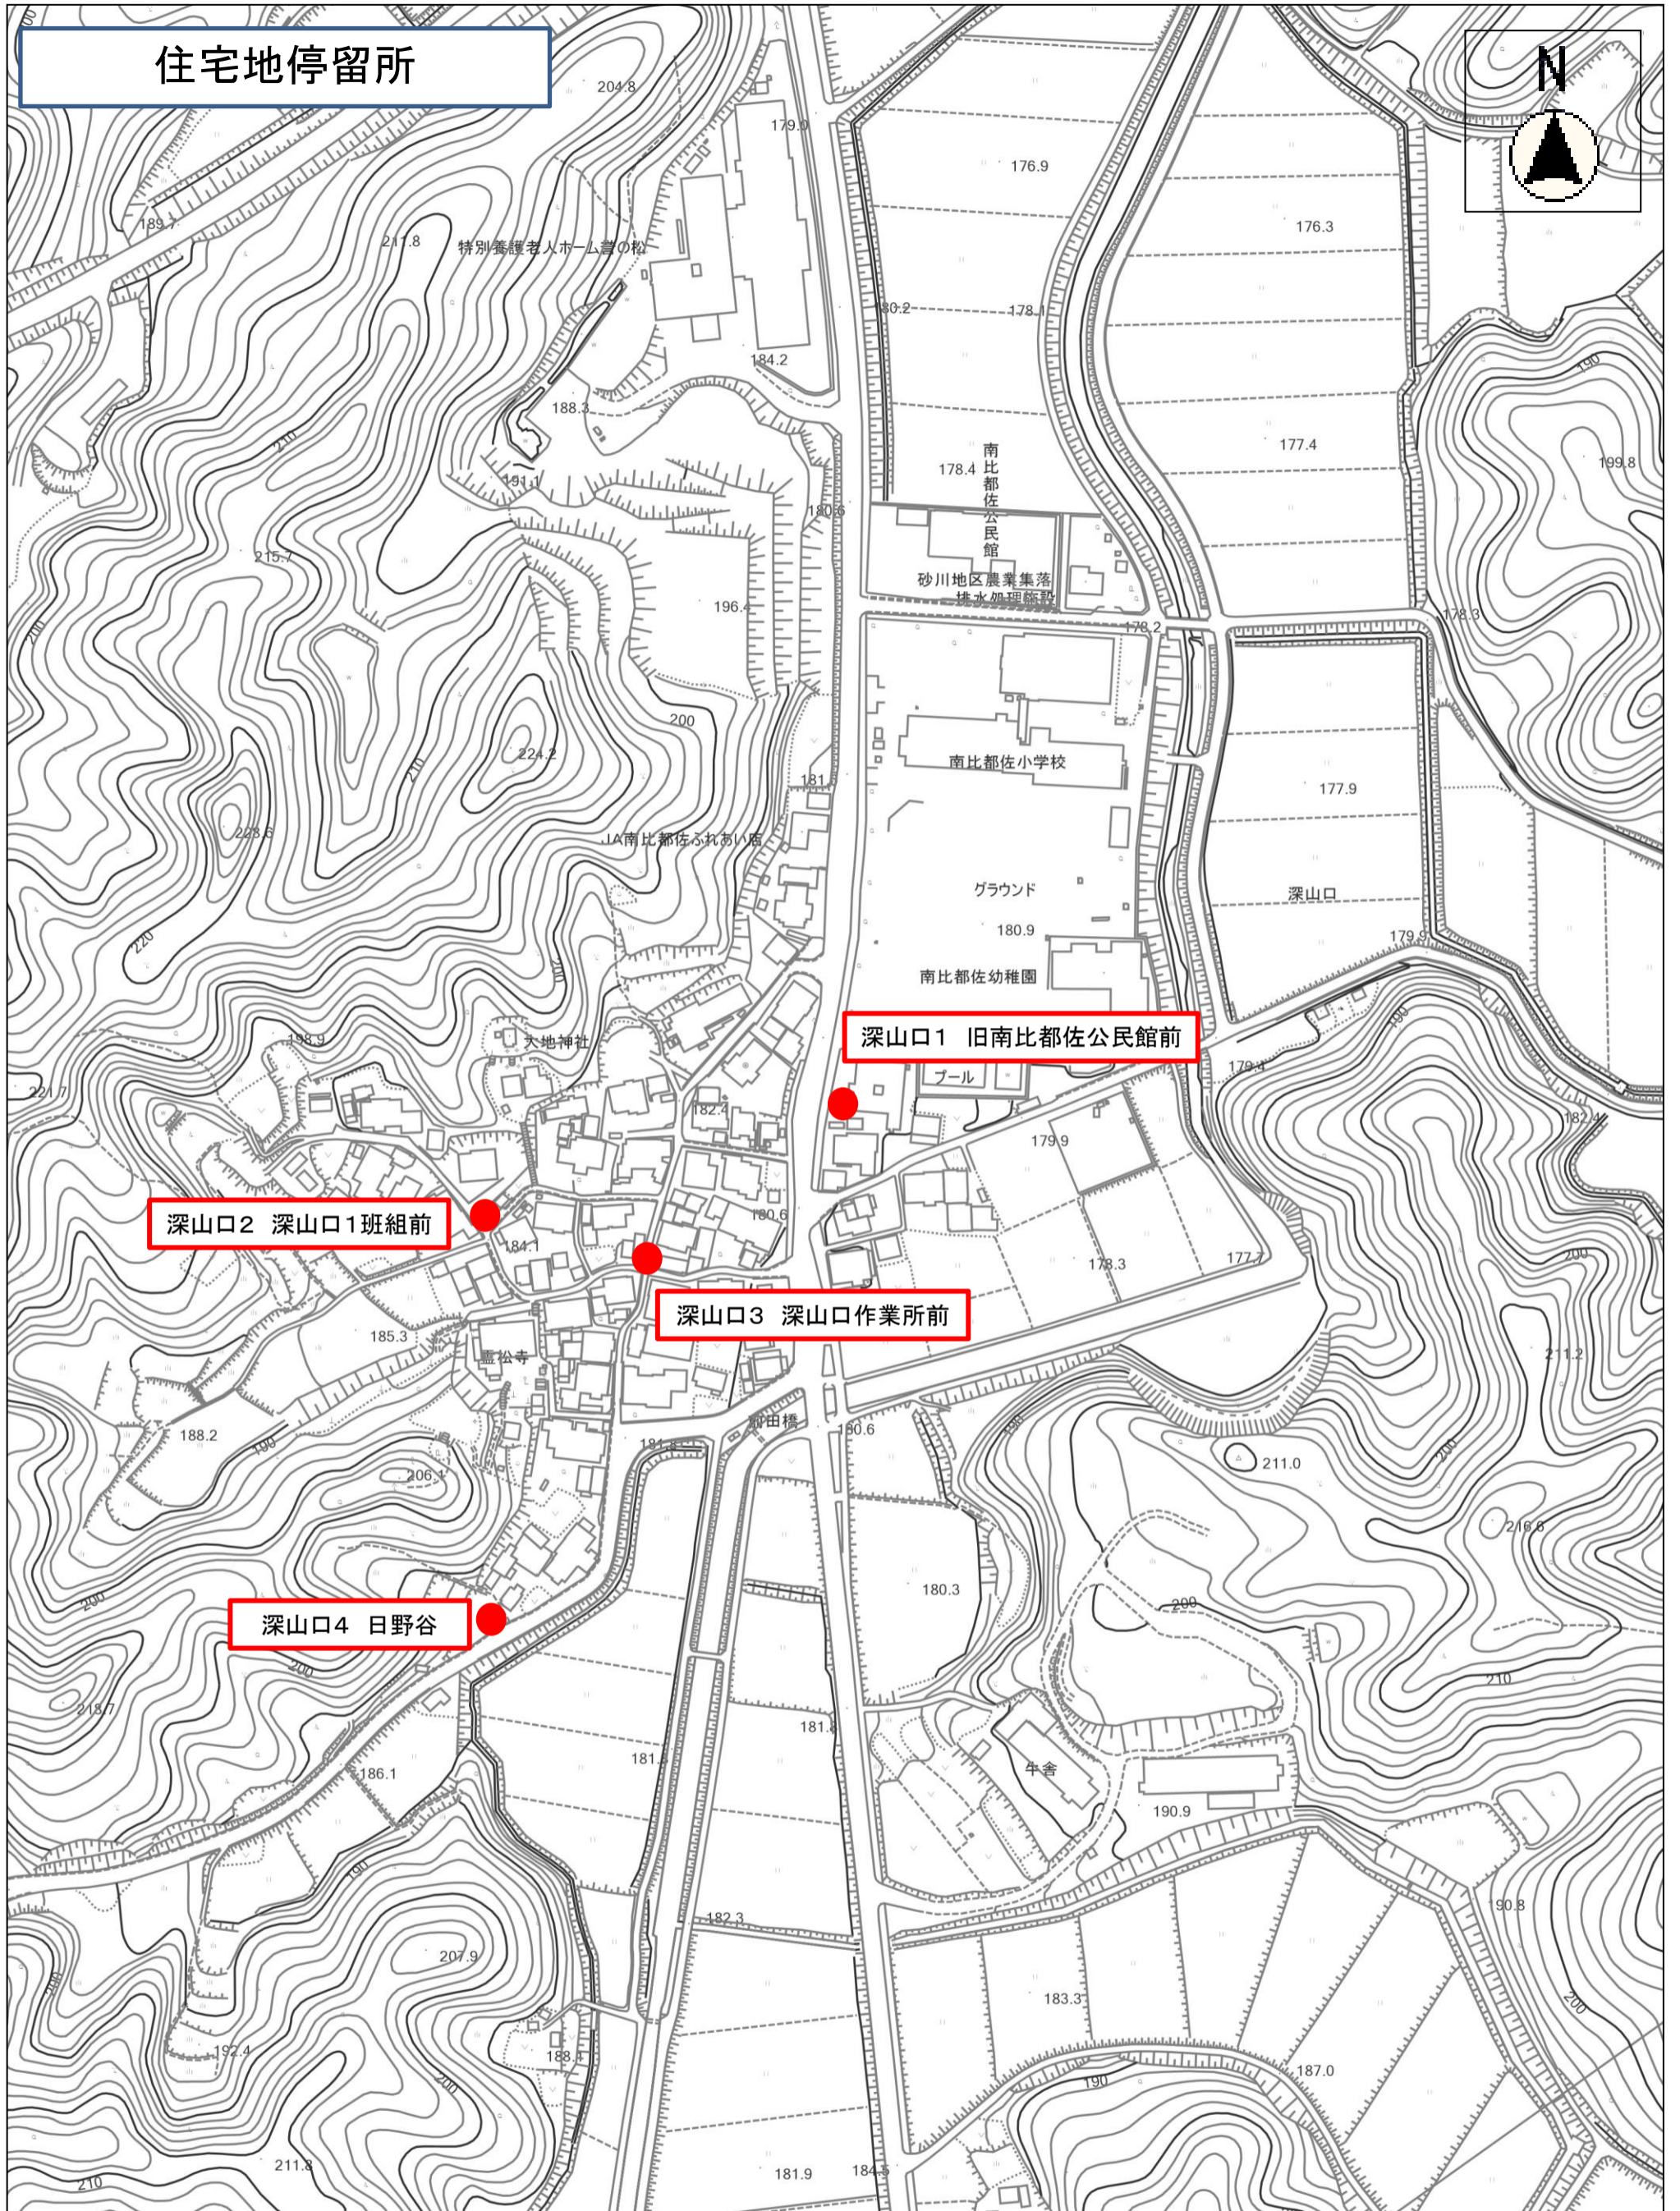

住宅地停留所

深山口

縮尺 1 : 2500