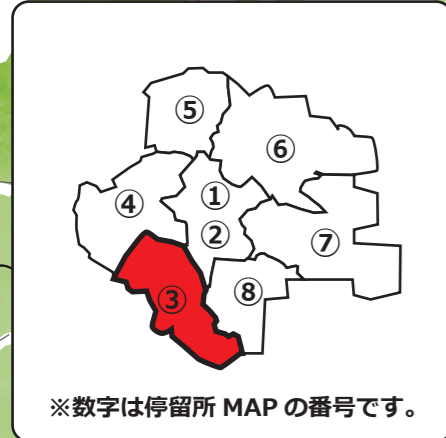

チョイスコの
ひの
停留所MAP ③
南比都佐地区

停留所 ●目的地停留所 ●住宅地停留所

日野町以外の目的地停留所
 甲賀市 甲賀市1 公立甲賀病院
 東近江市 東近江市1 東近江市蒲生医療センター
 ※町外目的地停留所へは、日野町内停留所からの行きみの運行となります。
 また、町外目的地停留所間の移動はできません。

目的地停留所	公共施設	深山口5	南比都佐公民館・南比都佐小学校
	金融	清田4	日野清田郵便局
	飲食	曙14	手打ちうどん 芭蕉
	その他	深山口6	萱の松

曙1	曙北1	下駒月3	谷出地蔵前
曙2	曙北1 国道	下駒月4	谷出水利前
曙3	曙北2	下駒月5	下駒月会議所
曙4	曙北3	下駒月6	なごみハウス前
曙5	曙集会所	下駒月7	中出桜の木前
曙6	曙北4 山手	下駒月8	日枝神社前
曙7	曙北4	下駒月9	お花畑前
曙8	曙ゴルフ場入口	下迫1	下ノ久保
曙9	曙南口	下迫2	太陽光パネル前
曙10	曙南6	下迫3	久保
曙11	曙南4	下迫4	下迫作業所
曙12	曙りすの公園前	下迫5	東ノ谷
曙13	曙南3	下迫6	宮ノ谷
上駒月1	上駒月草の根広場前	下迫7	神前谷
上駒月2	上駒月東	第3緑ヶ丘1	第3緑ヶ丘入口
上駒月3	上駒月中	第3緑ヶ丘2	第3緑ヶ丘中
上駒月4	上駒月西	別所1	別所西信号前
上駒月5	上駒月西の公園前	別所2	別所ふれあい公園前
上駒月6	上駒月バス停前	別所3	盛願寺前
上迫1	安井プレス前	別所4	別所農業集会所前
上迫2	中川正博邸前	別所5	別所神社下
上迫3	井上製菓前	深山口1	旧南比都佐公民館前
上迫4	上迫作業所前	深山口2	深山口1 班組前
上迫5	岡田鍼治療院前	深山口3	深山口作業所前
上迫6	上迫上ゴミ集積場前	深山口4	日野谷
清田1	清田東遊園地上		
清田2	清田西遊園地前		
清田3	清田会議所前		
清田5	清田西地蔵前		
下駒月1	西出ハウス前		
下駒月2	西出小地蔵前		