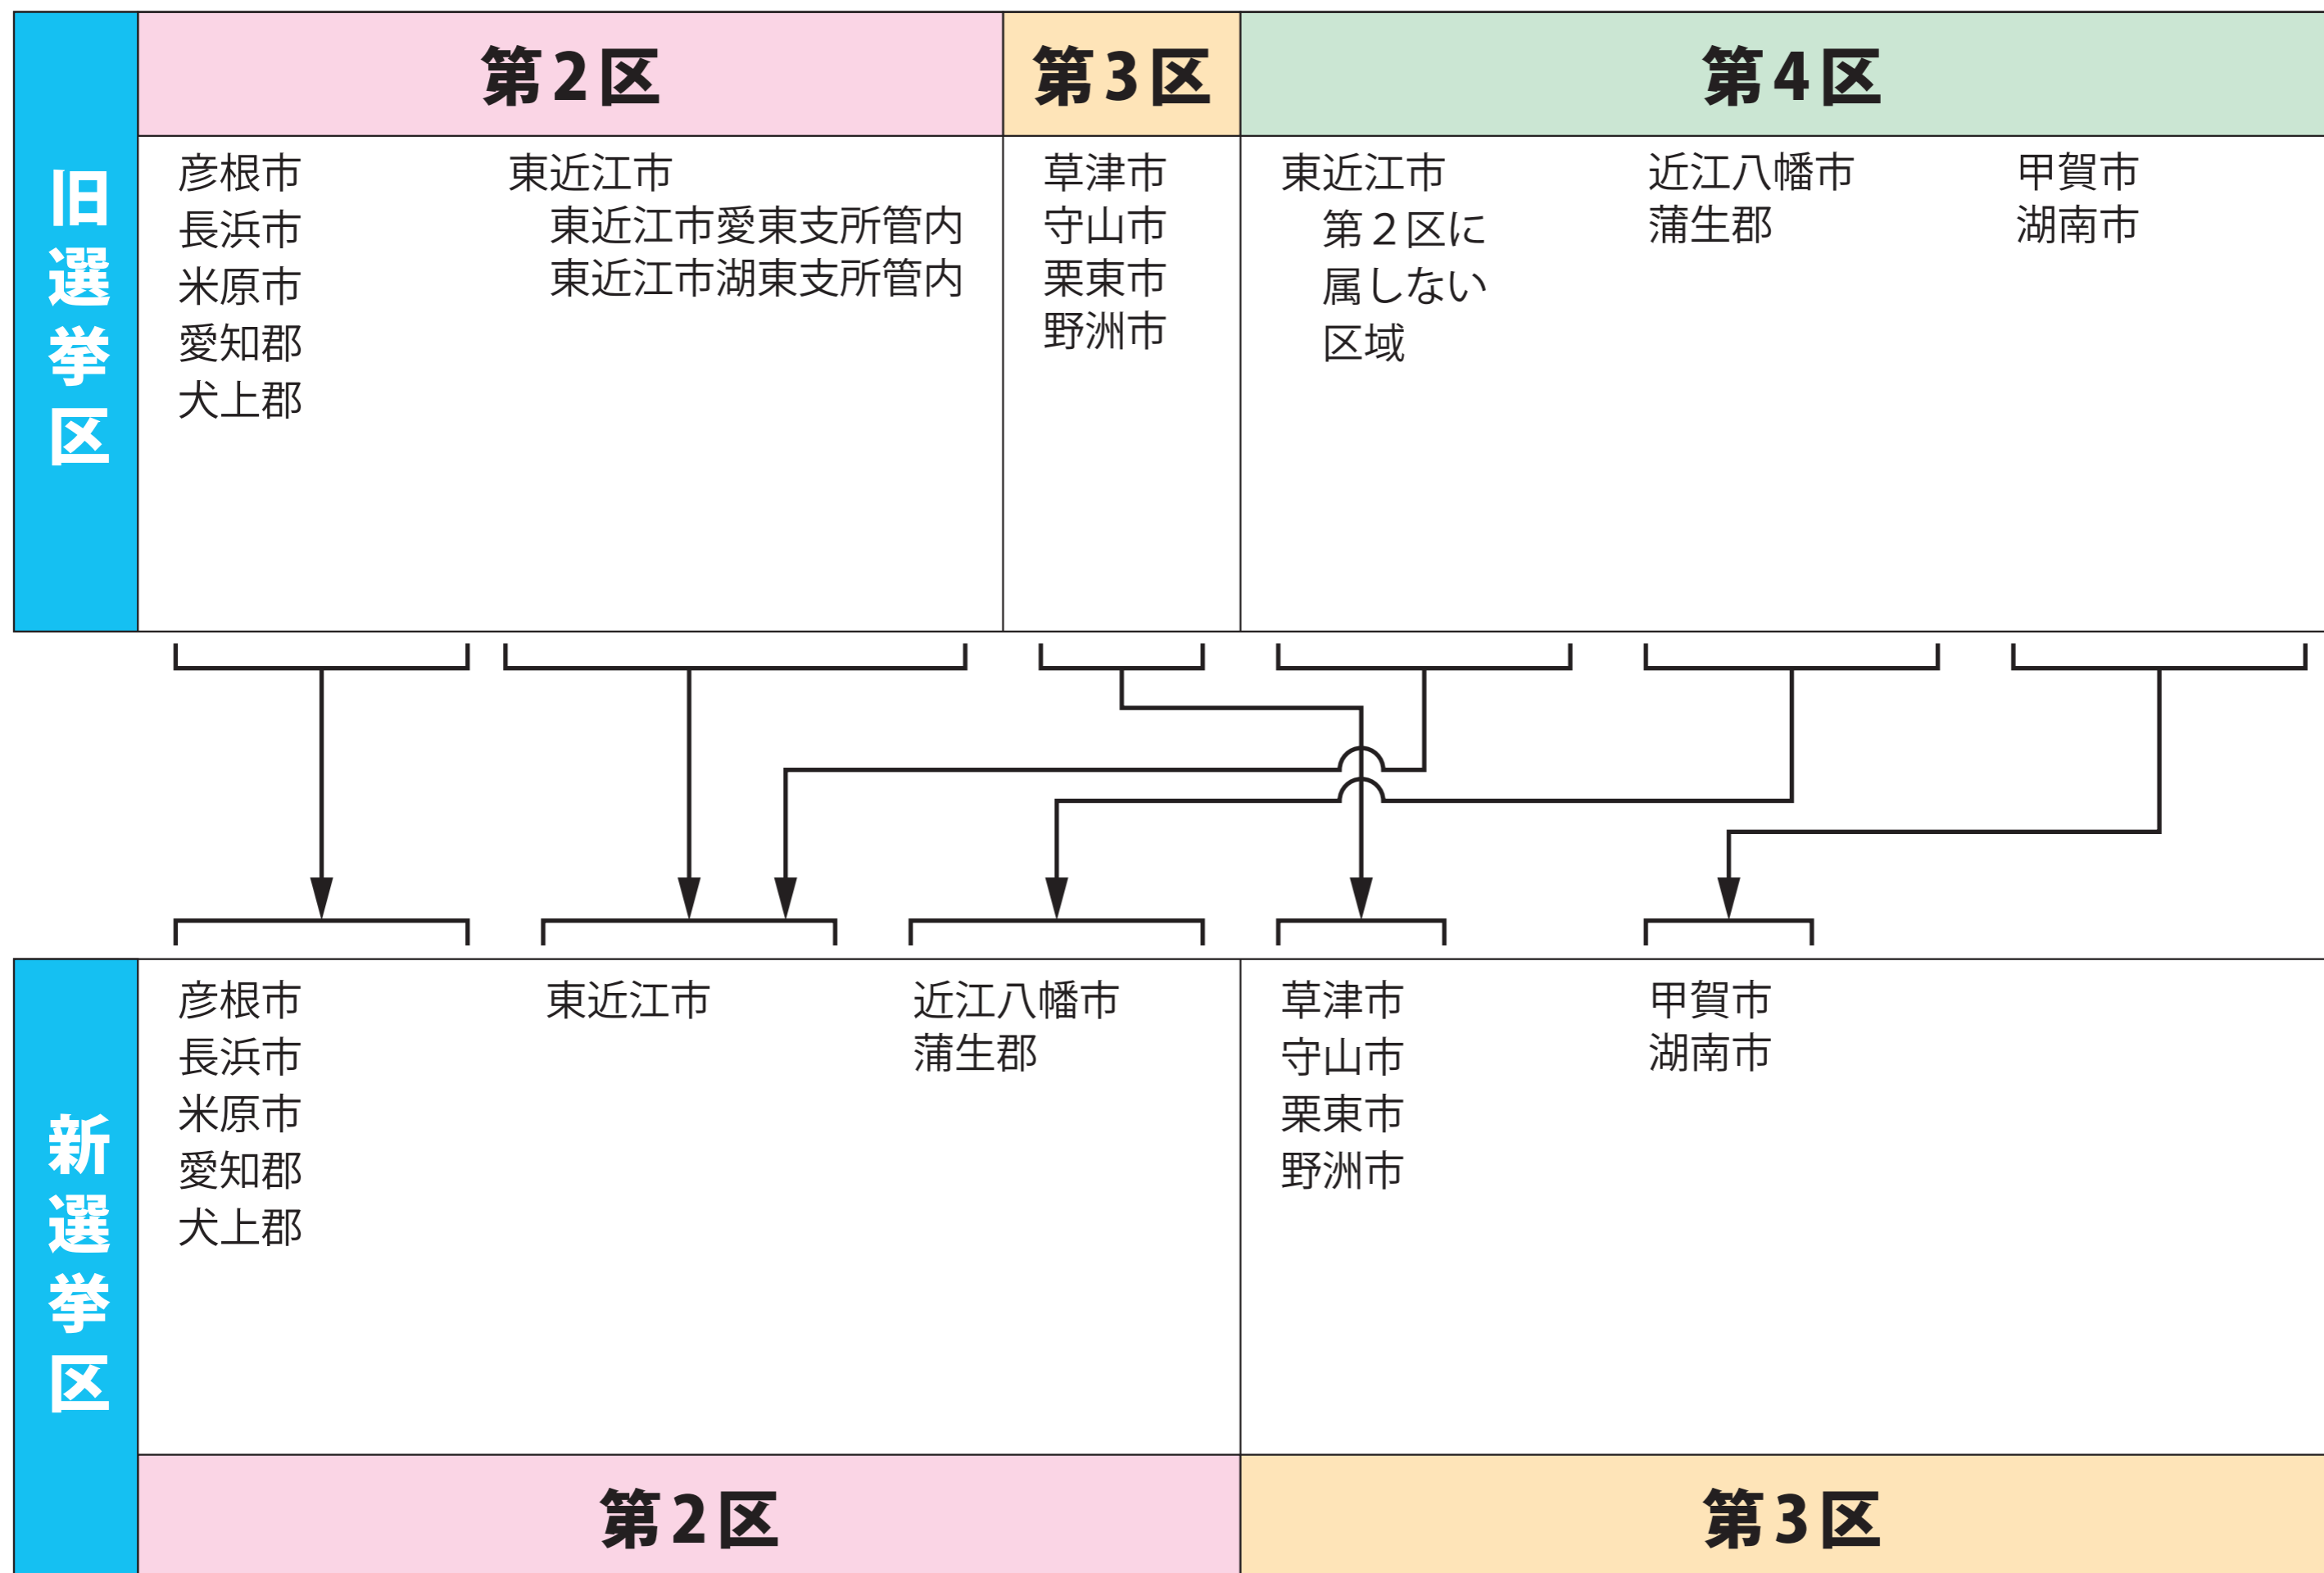

衆議院議員選挙の小選挙区が改定されました。
次の衆議院議員総選挙からは、新しい選挙区で選挙が行われます。

滋賀県

[改定前]

[改定後]

お問い合わせは

- 総務省選挙部
- 都道府県選挙管理委員会
- 市区町村選挙管理委員会

※第1区は選挙区の変更はありません。