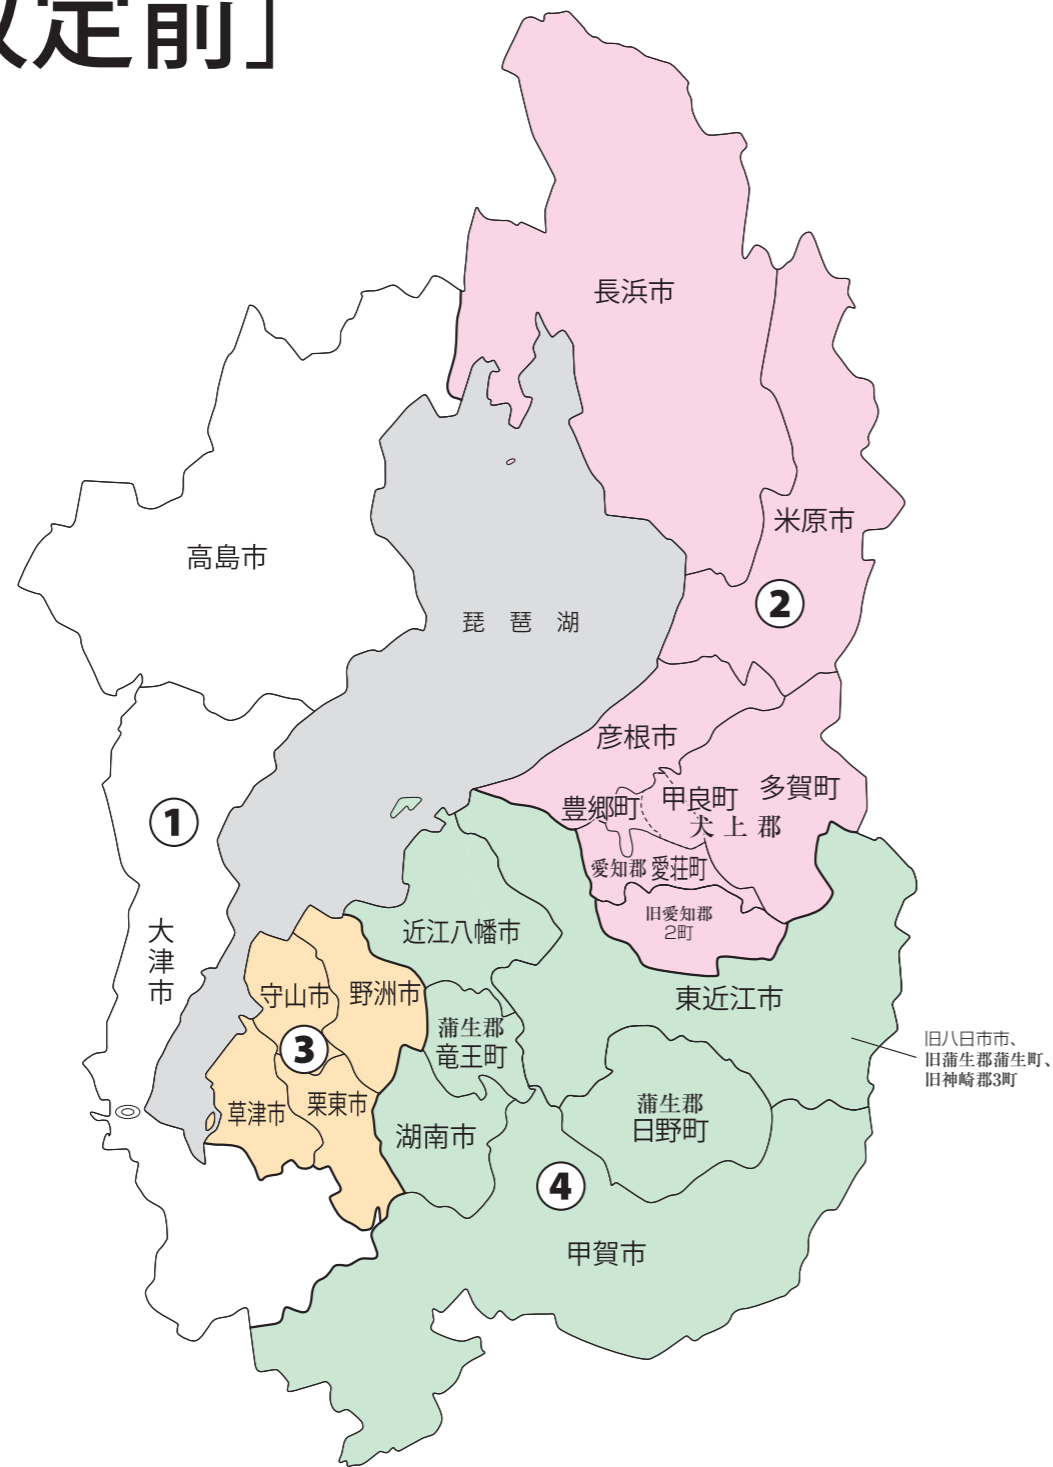

衆議院議員選挙の小選挙区が改定されました。
次の衆議院議員総選挙からは、新しい選挙区で選挙が行われます。

滋賀県

[改定前]

[改定後]

お問い合わせは

- 総務省選挙部
- 都道府県選挙管理委員会
- 市区町村選挙管理委員会

※第1区は選挙区の変更はありません。