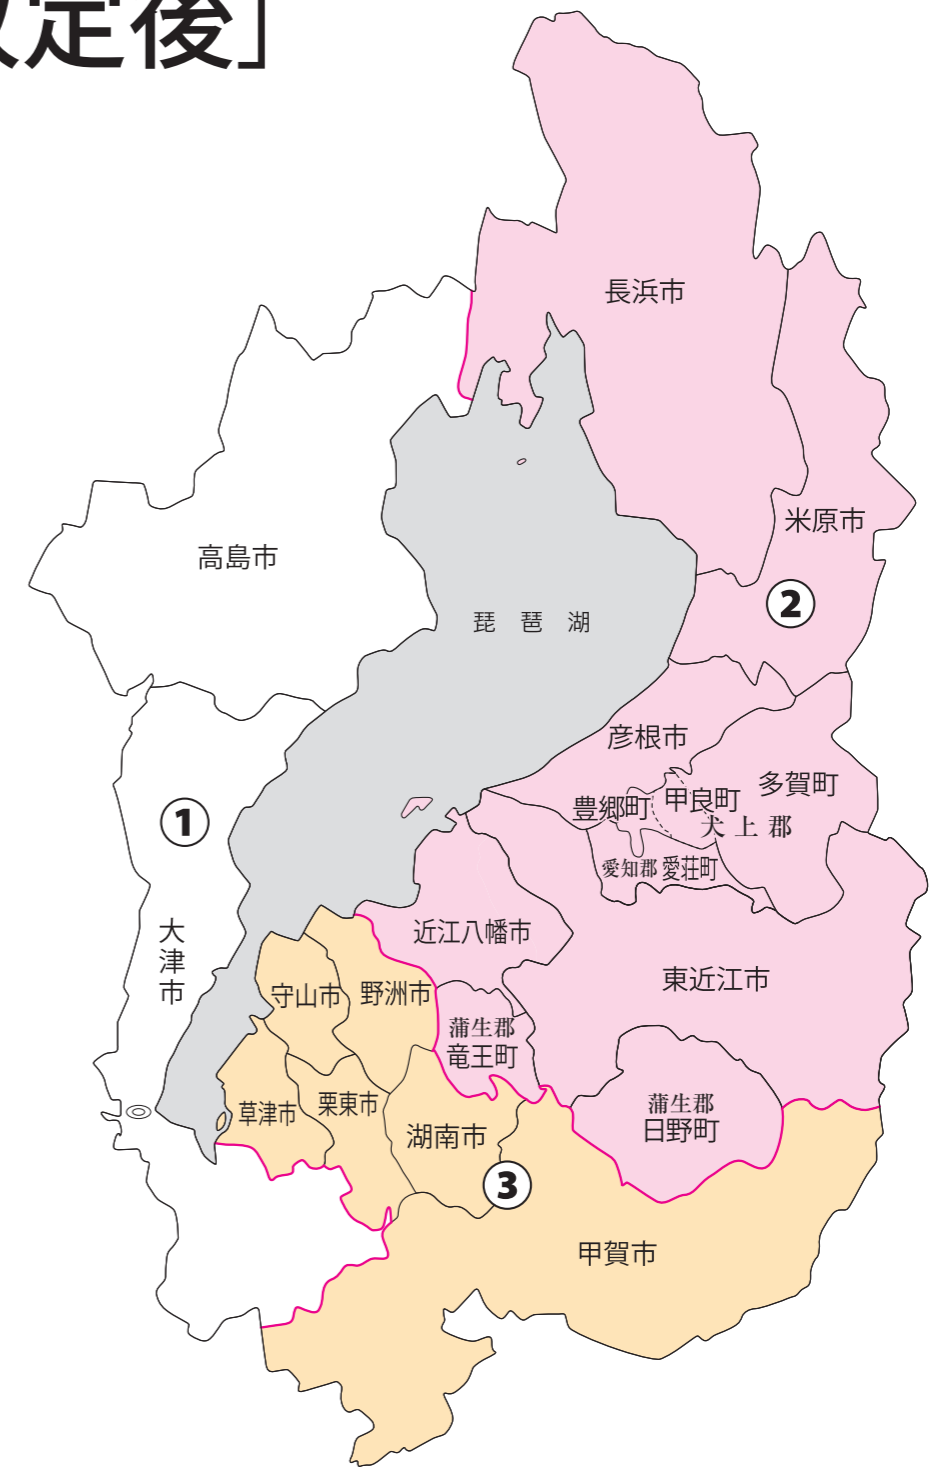

衆議院議員選挙の小選挙区が改定されました。
次の衆議院議員総選挙からは、新しい選挙区で選挙が行われます。

滋賀県

[改定前]

[改定後]

お問い合わせは

- 総務省選挙部
- 都道府県選挙管理委員会
- 市区町村選挙管理委員会

※第1区は選挙区の変更はありません。